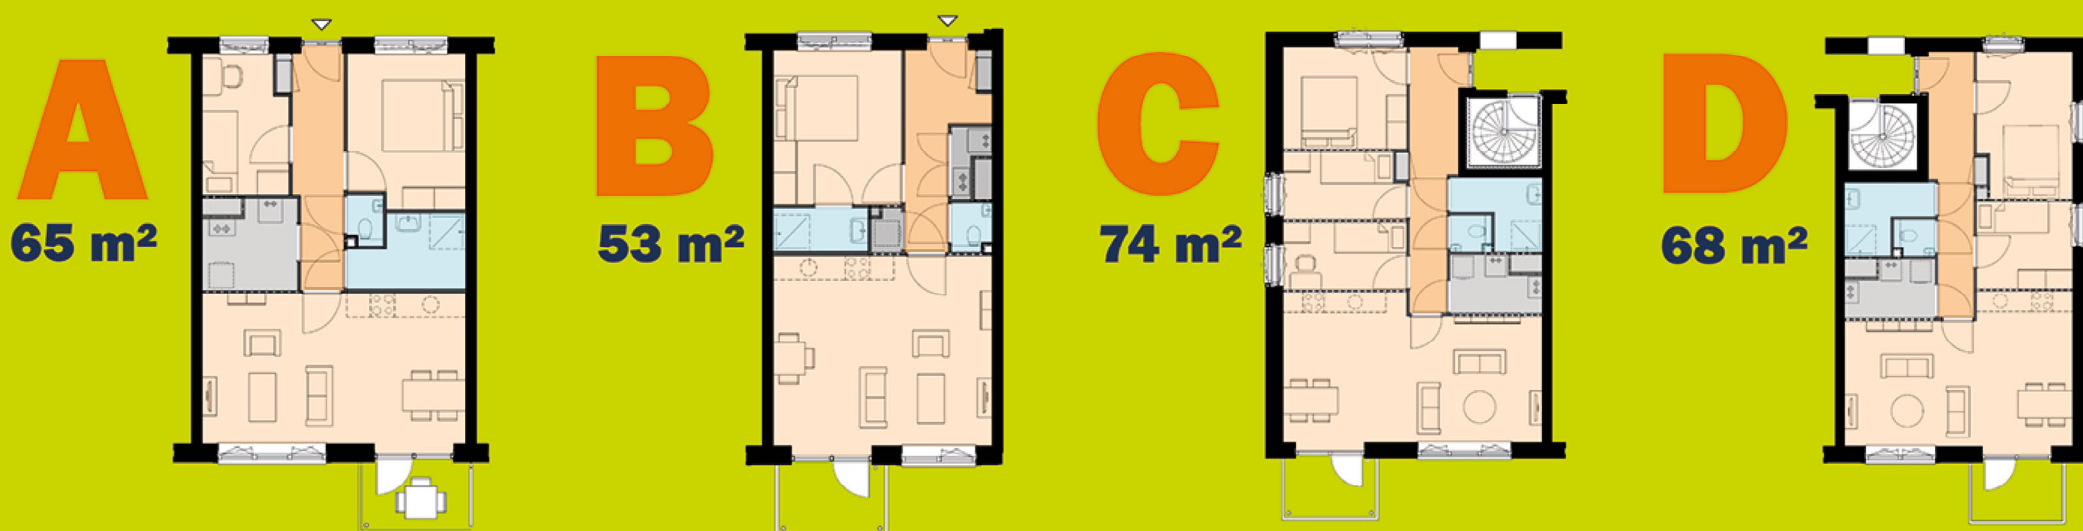

**Gereed
2025**

De Bres | Nieuwstraat & Venestraat - Leidschendam

- **WoonInvest** **72 appartementen**
 - 24 tweekamerwoningen (Type B - sociale huur)
 - 40 driekamerwoningen (Type A/D - sociale huur)
 - 8 vierkamerwoningen (Type C - midden huur)
- **Vidomes** **18 appartementen**
 - 6 tweekamerwoningen (Type B - sociale huur)
 - 12 driekamerwoningen (Type A/D - sociale huur)